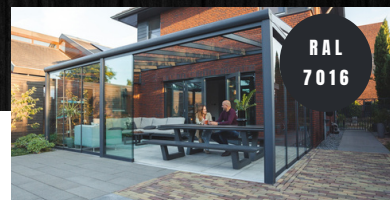

DESIGN & STYLE

CHOISISSEZ ENTRE DEUX STYLES : CLASSIQUE OU MODERNE. LE STYLE CLASSIQUE SE CARACTÉRISE PAR LES POTEAUX ARRONDIS ET UNE GOUTTIÈRE ONDULÉE. LE STYLE MODERNE SE CARACTÉRISE PAR LES POTEAUX DROITS ET LA GOUTTIÈRE ARRONDIE.

Les couleurs avec un revêtement Premium :