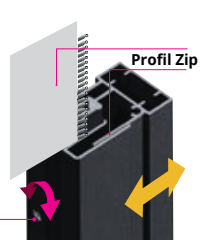

## EN DETAIL

Système d'axe spécial contre la formation de ligne dans la toile

Avec une installation simple, Avec son coffre de protection, il s'adapte pour fenêtre ou pergola. Son unique réglage de la tension de la toile grâce aux nouvelles coulisses et un système «ZIP» permet une meilleure tension. Il permet de mieux se protéger du vent, du soleil et des insectes. Motorisation Radio, filaire et solaire à télécommande 1 et 15 canaux.