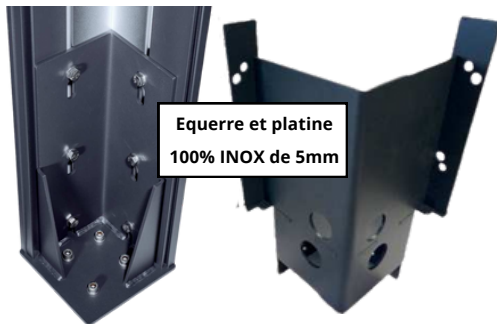

EN DETAIL

Platine, équerre, lame, vérins, laquage et éléments

La conception de nos poutres porteuses et de nos lames optimise les surfaces à couvrir par module, allant jusqu'à 31 m², sans poteau intermédiaire.

Made in Luxembourg
ADDASUN
by ADDA

Pour toutes ces occasions où vous souhaitez profiter d'un moment hors du temps, la pergola ADDASUN vous offre la quiétude recherchée.

Relaxez-vous sous votre pergola bioclimatique en ajustant l'orientation des lames à l'intensité lumineuse souhaitée.

En famille ou entre amis, les lames orientables permettent de jouer avec les rayons du soleil.

Sous la pergola ADDASUN, vous allez profiter de moments de convivialité sans souffrir des intempéries.

RÉSISTE A UNE VITESSE DE
210 km/h DE VENT
CERTIFICATION CSTB

LAQUAGE EN FINE STRUCTURE

Blanc 9010	Blanc 9016	Ivoire 1015	Vert 6019
Vert 6021	Vert 6005	Rouge 3005	Bleu 5014
Bleu 5024	Bleu 5003	Brun 1247	Brun 6011
Brun 8003	Gris 7016	Gris 7035	Noir 9005
Noir 2100	Sable yw359f		

**40%
DE LUMINOSITÉ**
LAMES
OUVERTES *en plus!*

Lame plate XXL

Lame plate PREMIUM

Equerre et platine
100% INOX de 5mm

L'EFFET BIOCLIMATIQUE

S'adapte à toutes les conditions météo

Maîtrise de l'ensoleillement, de la température sous la pergola et confort sous la pergola même en cas d'intempéries. Les lames orientables de la pergola ADDASUN permettent la circulation de l'air en conservant le contrôle de la lumière. Ouverture des lames à 145°.

Ouverture partielle, ventilation naturelle par temps chaud.

Lames fermées, protection maximale contre la pluie.

Fermeture totale pour une protection solaire optimum.

OPTIONS

Pour toujours plus de confort

Prolongez vos soirées grâce à l'éclairage LED ou profitez de votre pergola à la mi-saison grâce au chauffage. Grâce au capteur pluie, les lames se ferment automatiquement en cas de pluie. Le capteur vent quant à lui vous offre également la tranquillité d'esprit lors de vos absences. Les stores screen zip s'intègrent parfaitement et vous protègent du vent, de la pluie et du soleil

CONFIGURATIONS

Multiples choix possibles