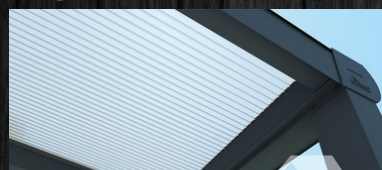

8 L'ÉCLAIRAGE LED LUMIÈRE DU JOUR, BLANC CHAUD OU RGB

- Large spectre de couleurs
- La lumière blanche chaude à froide
- Variateur de lumière
- Réglable par luminaire