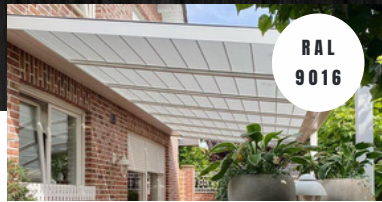

DESIGN & STYLE

CHOISISSEZ ENTRE DEUX STYLES : CLASSIQUE OU MODERNE. LE STYLE CLASSIQUE SE CARACTÉRISE PAR LES POTEAUX ARRONDIS ET UNE GOUTTIÈRE ONDULÉE. LE STYLE MODERNE SE CARACTÉRISE PAR LES POTEAUX DROITS ET LA GOUTTIÈRE ARRONDIE.

Les couleurs avec un revêtement Premium :