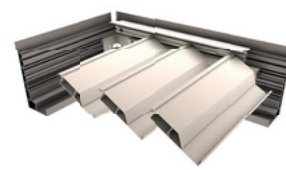

Blanc 9010	Blanc 9016	Ivoire 1015	Vert 6019
Vert 6021	Vert 6005	Rouge 3005	Bleu 5014
Bleu 5024	Bleu 5003	Brun 1247	Brun 6011
Brun 8003	Gris 7016	Gris 7035	Noir 9005
Noir 2100	Sable yw359f