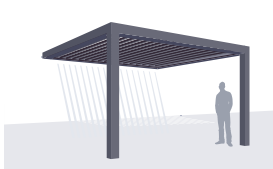

CONFIGURATIONS

Multiples choix possibles

Adossé